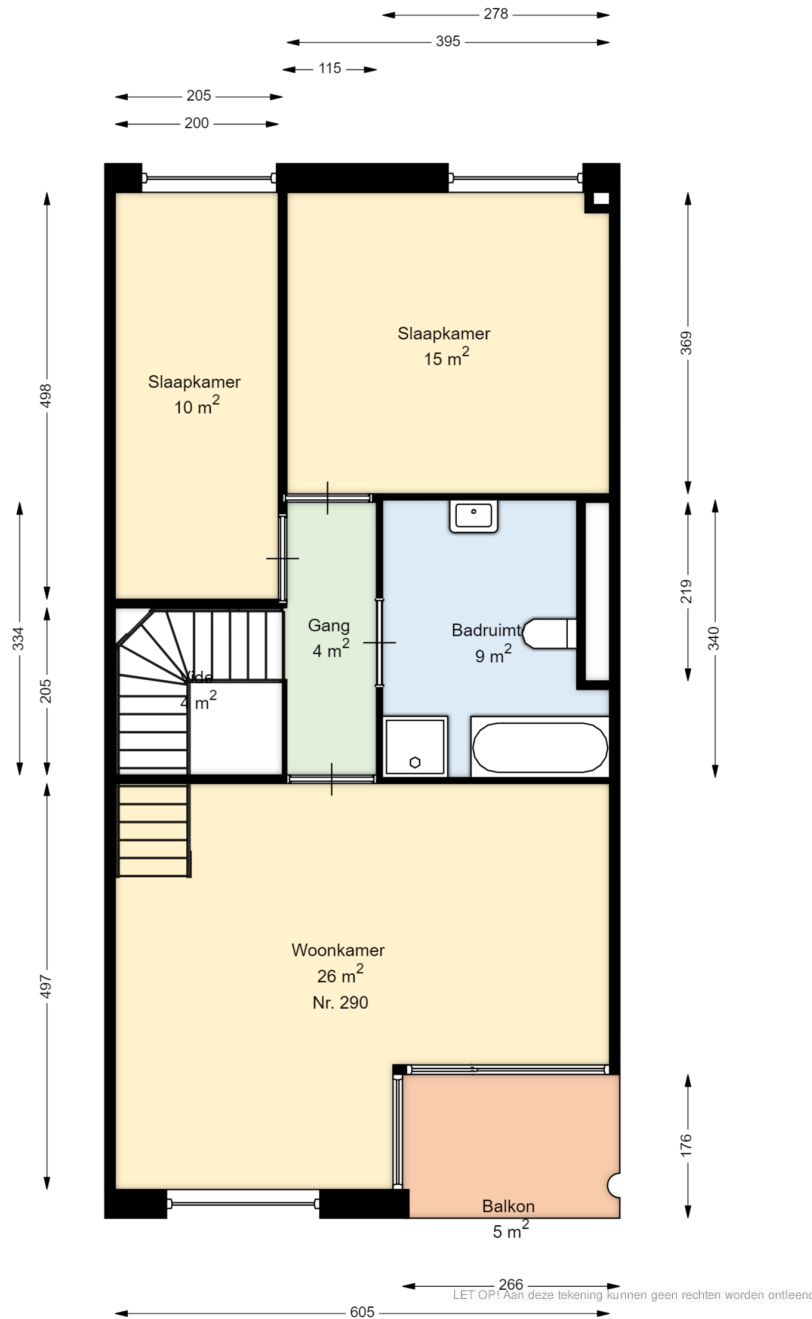

00 BEGANE GROND

Eendrachtsstraat 290
3012XS ROTTERDAM

Datum	16-09-2024
Schaal	1 : 100
Clustercode	12029
OGE nummer	12029000001

01 EERSTE VERDIEPING

Eendrachtsstraat 290

3012XS ROTTERDAM

Datum	16-09-2024
Schaal	1 : 100
Clustercode	12029
OGE nummer	12029000001