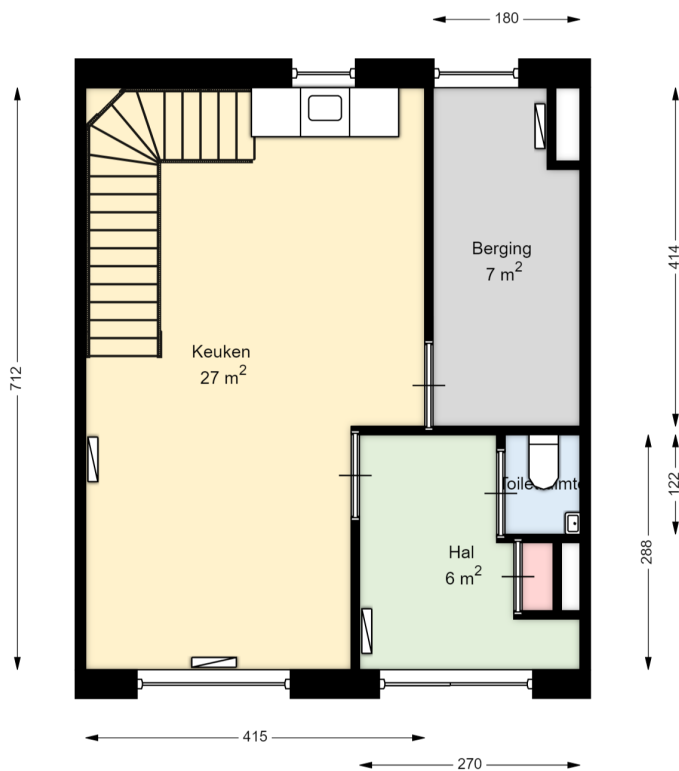

00 BEGANE GROND

Eendrachtsstraat 290
3012XS ROTTERDAM

Datum	16-09-2024
Schaal	1 : 100
Clustercode	12029
OGE nummer	12029000001

01 EERSTE VERDIEPING

Eendrachtsstraat 290

3012XS ROTTERDAM

Datum	16-09-2024
Schaal	1 : 100
Clustercode	12029
OGE nummer	12029000001